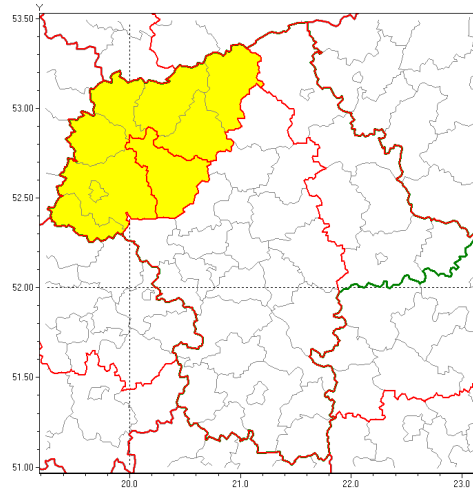

Zasięg ostrzeżenia w województwie

Burze z gradem

Ostrzeżenie meteorologiczne Nr 52

Nazwa biura	IMGW-PIB Centralne Biuro Prognoz Meteorologicznych w Warszawie
Zjawisko/stopień zagrożenia	Burze z gradem/ 1
Obszar	województwo mazowieckie powiat płocki
Ważność	od godz. 12:40 dnia 30.07.2019 do godz. 24:00 dnia 30.07.2019
Przebieg	Obserwuje i w dalszym ciągu prognozuje się wystąpienie burz z opadami deszczu miejscami od 20 mm do 30 mm, lokalnie do 40 mm oraz porywami wiatru do 80 km/h. Miejscami grad.
Prawdopodobieństwo wystąpienia zjawiska(%)	80%
Uwagi	Brak.
Dyrektor synoptyk IMGW-PIB	Michał Ogrodnik
Godzina i data wydania	godz. 12:34 dnia 30.07.2019
SMS	IMGW-PIB OSTRZEŻA: BURZE Z GRADEM/1 mazowieckie/płocki od 12:40/30.07 do 24:00/30.07.2019 deszcz 40 mm, porywy 80 km/h.