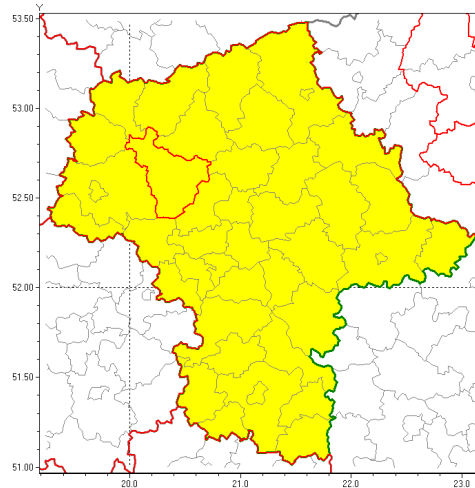

Zasięg ostrzeżenia w województwie

Burze z gradem

Ostrzeżenie meteorologiczne Nr 51

| | |
|---|---|
| Nazwa biura | IMGW-PIB Centralne Biuro Prognoz Meteorologicznych w Warszawie |
| Zjawisko/stopień zagrożenia | Burze z gradem/ 1 |
| Obszar | województwo mazowieckie powiat płocki |
| Ważność | od godz. 12:00 dnia 29.07.2019 do godz. 24:00 dnia 29.07.2019 |
| Przebieg | Prognozuje się wystąpienie burz z opadami deszczu miejscami od 20 mm do 30 mm, lokalnie do 40 mm oraz porywami wiatru do 90 km/h. Miejscami grad. |
| Prawdopodobieństwo wystąpienia zjawiska(%) | 90% |
| Uwagi | Brak. |
| Dyrektor synoptyk IMGW-PIB | Kamil Walczak |
| Godzina i data wydania | godz. 09:44 dnia 29.07.2019 |
| SMS | IMGW-PIB OSTRZEŻENIE: BURZE Z GRADEM/1 mazowieckie/płocki od 12:00/29.07 do 24:00/29.07.2019 deszcz 40 mm, porywy 90 km/h. |