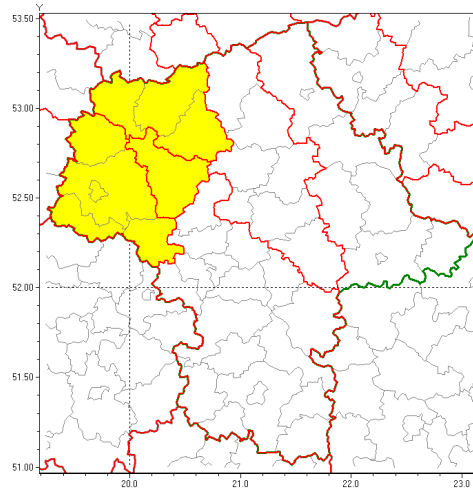

**Zasięg ostrzeżenia w województwie**

Burze z gradem

**Ostrzeżenie meteorologiczne Nr 58**

<b>Nazwa biura</b>	IMGW-PIB Centralne Biuro Prognoz Meteorologicznych w Warszawie
<b>Zjawisko/stopień zagrożenia</b>	Burze z gradem/ 1
<b>Obszar</b>	województwo mazowieckie <b>powiat płocki</b>
<b>Ważność</b>	od godz. 14:00 dnia 28.08.2019 do godz. 24:00 dnia 28.08.2019
<b>Przebieg</b>	Prognozuje się wystąpienie burz z opadami deszczu miejscami od 20 mm do 30 mm, lokalnie do 40 mm oraz porywami wiatru do 90 km/h. Miejscami możliwy grad.
<b>Prawdopodobieństwo wystąpienia zjawiska(%)</b>	80%
<b>Uwagi</b>	Brak.
<b>Dyrektor synoptyk IMGW-PIB</b>	Michał Ogrodnik
<b>Godzina i data wydania</b>	godz. 11:30 dnia 28.08.2019
<b>SMS</b>	IMGW-PIB OSTRZEŻENIE: BURZE Z GRADEM/1 mazowieckie/płocki od 14:00/28.08 do 24:00/28.08.2019 deszcz 40 mm, porywy 90 km/h, lokalnie grad.