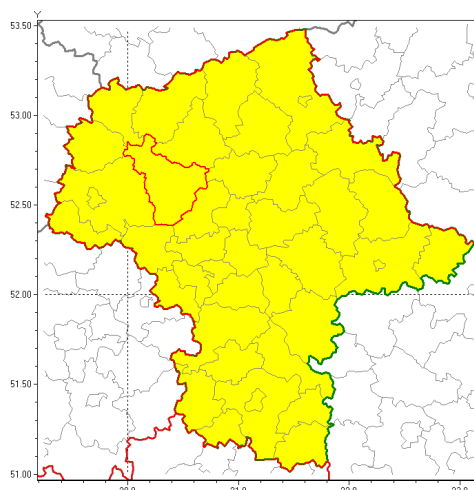

email: meteo.warszawa@imgw.pl

www: www.imgw.pl

Zasięg ostrzeżenia w województwie

Gęsta mgła

Ostrzeżenie meteorologiczne Nr 70

Nazwa biura	IMGW-PIB Centralne Biuro Prognoz Meteorologicznych w Warszawie
Zjawisko/stopień zagrożenia	Gęsta mgła/ 1
Obszar	województwo mazowieckie powiat płoński
Ważność	od godz. 20:00 dnia 26.11.2019 do godz. 09:00 dnia 27.11.2019
Przebieg	Prognozuje się gęste mgły w zasięgu których widzialność wynosi miejscami od 50 m do 200 m.
Prawdopodobieństwo wystąpienia zjawiska(%)	80%
Uwagi	Brak.
Dyrektor synoptyk IMGW-PIB	Katarzyna Cisiłowska
Godzina i data wydania	godz. 15:27 dnia 26.11.2019
SMS	IMGW-PIB OSTRZEŻENIE: MGŁA/1 mazowieckie/płoński od 20:00/26.11 do 09:00/27.11.2019 widzialność 50 m.