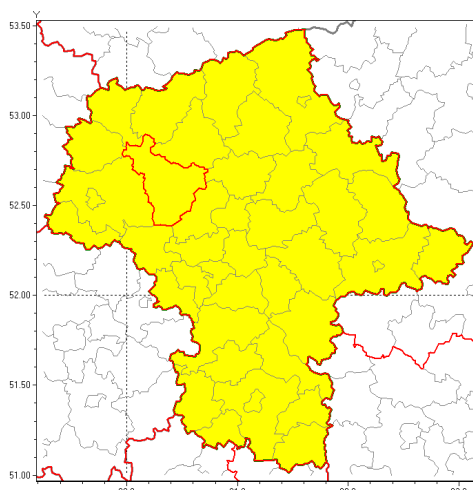

Zasięg ostrzeżenia w województwie

Silny wiatr

Ostrzeżenie meteorologiczne Nr 26

Nazwa biura	IMGW-PIB Centralne Biuro Prognoz Meteorologicznych w Warszawie
Zjawisko/stopień zagrożenia	Silny wiatr/ 1
Obszar	województwo mazowieckie powiat płoński
Ważność	od godz. 10:00 dnia 24.10.2018 do godz. 22:00 dnia 24.10.2018
Przebieg	Przewiduje się wystąpienie do silnego i bardzo silnego wiatru o średniej prędkości od 30 km/h do 40 km/h, w porywach do 85 km/h, z północnego zachodu i zachodu.
Prawdopodobieństwo wystąpienia zjawiska(%)	80%
Uwagi	Brak.
Dyrektor synoptyk IMGW-PIB	Szymon Ogórek
Godzina i data wydania	godz. 05:45 dnia 24.10.2018
SMS	IMGW-PIB OSTRZEŻENIE: WIATR/1 mazowieckie/płoński od 10:00/24.10 do 22:00/24.10.2018 prędkość do 40 km/h, porywy do 85 km/h, NW i W.