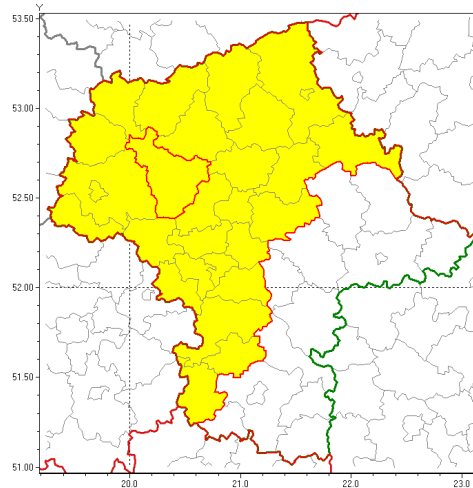

Zasięg ostrzeżenia w województwie

Burze z gradem

Ostrzeżenie meteorologiczne Nr 45

Nazwa biura	IMGW-PIB Centralne Biuro Prognoz Meteorologicznych w Warszawie
Zjawisko/stopień zagrożenia	Burze z gradem/ 1
Obszar	województwo mazowieckie powiat płocki
Ważność	od godz. 12:00 dnia 21.06.2019 do godz. 03:00 dnia 22.06.2019
Przebieg	Prognozuje się wystąpienie burz z opadami deszczu miejscami do 30 mm, lokalnie do 40 mm oraz porywami wiatru do 80 km/h. Miejscami możliwy grad.
Prawdopodobieństwo wystąpienia zjawiska(%)	80%
Uwagi	Brak.
Dyrektor synoptyk IMGW-PIB	Kamil Walczak
Godzina i data wydania	godz. 08:06 dnia 21.06.2019
SMS	IMGW-PIB OSTRZEŻENIE: BURZE Z GRADEM/1 mazowieckie/płocki od 12:00/21.06 do 03:00/22.06.2019 deszcz 40 mm, porywy 80 km/h.