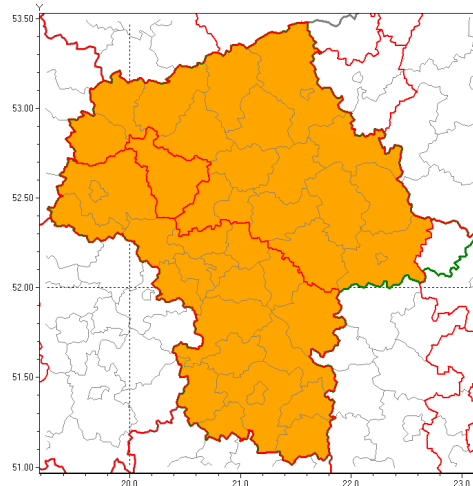

**Zasięg ostrzeżenia w województwie**

Burze z gradem

**Ostrzeżenie meteorologiczne Nr 42**

<b>Nazwa biura</b>	IMGW-PIB Centralne Biuro Prognoz Meteorologicznych w Warszawie
<b>Zjawisko/stopień zagrożenia</b>	Burze z gradem/ 2
<b>Obszar</b>	województwo mazowieckie <b>powiat płocki</b>
<b>Ważność</b>	od godz. 14:00 dnia 13.06.2019 do godz. 06:00 dnia 14.06.2019
<b>Przebieg</b>	Prognozuje się wystąpienie burz z opadami deszczu miejscami od 30 mm do 40 mm, lokalnie do 50 mm oraz porywami wiatru do 115 km/h. Miejscami grad.
<b>Prawdopodobieństwo wystąpienia zjawiska(%)</b>	85%
<b>Uwagi</b>	Brak.
<b>Dyrektor synoptyk IMGW-PIB</b>	Małgorzata Tomczuk
<b>Godzina i data wydania</b>	godz. 08:52 dnia 13.06.2019
<b>SMS</b>	IMGW-PIB OSTRZEŻENIE: BURZE Z GRADEM/2 mazowieckie/płocki od 14:00/13.06 do 06:00/14.06.2019 deszcz do 50 mm, porywy do 115 km/h.