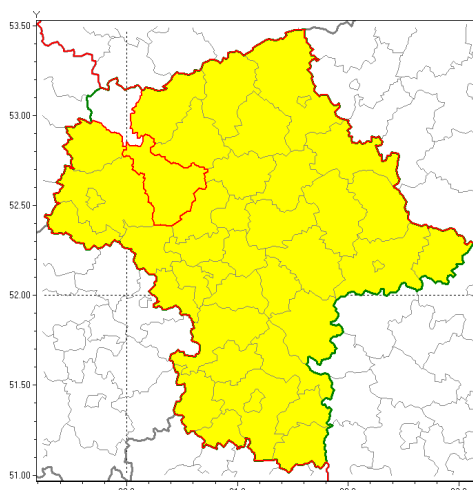

Zasięg ostrzeżenia w województwie

Silna mgła

Ostrzeżenie meteorologiczne Nr 28

Nazwa biura	IMGW-PIB Centralne Biuro Prognoz Meteorologicznych w Warszawie
Zjawisko/stopień zagrożenia	Silna mgła/ 1
Obszar	województwo mazowieckie powiat płocki
Ważność	od godz. 20:00 dnia 08.11.2018 do godz. 08:00 dnia 09.11.2018
Przebieg	Przewiduje się wystąpienie gęstych mgieł, ograniczających widzialność miejscami do 100 m.
Prawdopodobieństwo wystąpienia zjawiska(%)	80%
Uwagi	Brak.
Dyrektor synoptyk IMGW-PIB	Szymon Ogórek
Godzina i data wydania	godz. 13:47 dnia 08.11.2018
SMS	IMGW-PIB OSTRZEŻA: MGŁA/1 mazowieckie/płocki od 20:00/08.11 do 08:00/09.11.2018 widzialność 100 m.