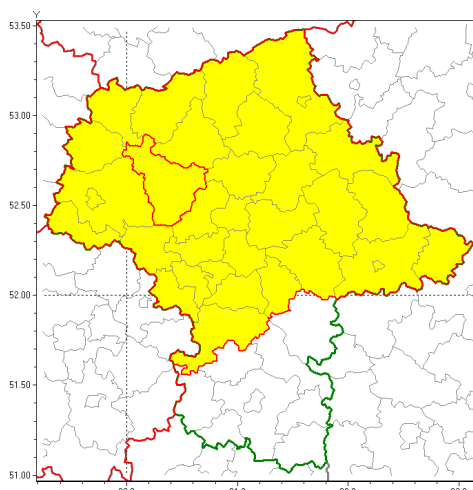

Zasięg ostrzeżenia w województwie

Silny wiatr

Ostrzeżenie meteorologiczne Nr 21

Nazwa biura	IMGW-PIB Centralne Biuro Prognoz Meteorologicznych w Warszawie
Zjawisko/stopień zagrożenia	Silny wiatr/ 1
Obszar	województwo mazowieckie powiat płoński
Ważność	od godz. 10:00 dnia 08.03.2019 do godz. 20:00 dnia 08.03.2019
Przebieg	Przewiduje się wystąpienie silnego wiatru o średniej prędkości od 25 km/h do 35 km/h, w porywach do 75 km/h z północnego zachodu i zachodu.
Prawdopodobieństwo wystąpienia zjawiska(%)	80%
Uwagi	Brak.
Dyrektor synoptyk IMGW-PIB	Kamil Walczak
Godzina i data wydania	godz. 19:22 dnia 07.03.2019
SMS	IMGW-PIB OSTRZEŻA: WIATR/1 mazowieckie/płoński od 10:00/08.03 do 20:00/08.03.2019 prędkość do 35 km/h, porywy do 75 km/h, SW i W.