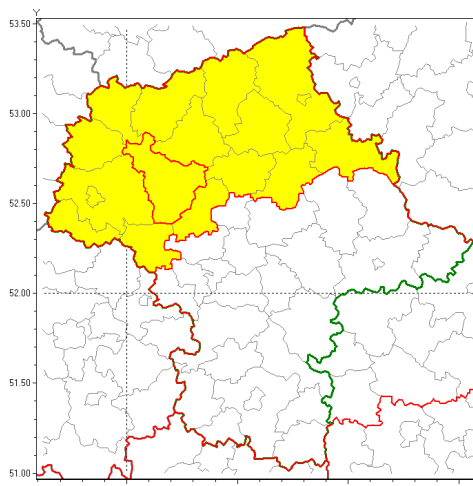

### Zasięg ostrzeżenia w województwie

Intensywne opady śniegu

### Ostrzeżenie meteorologiczne Nr 1

<b>Nazwa biura</b>	IMGW-PIB Centralne Biuro Prognoz Meteorologicznych w Warszawie
<b>Zjawisko/stopień zagrożenia</b>	Intensywne opady śniegu/ 1
<b>Obszar</b>	województwo mazowieckie <b>powiat płoński</b>
<b>Ważność</b>	od godz. 18:00 dnia 04.01.2019 do godz. 05:00 dnia 05.01.2019
<b>Przebieg</b>	Prognozuje się wystąpienie opadów śniegu, miejscami o natężeniu umiarkowanym, powodujących przyrost pokrywy śnieżnej za okres ważności Ostrzeżenia od 10 cm do 15 cm.
<b>Prawdopodobieństwo wystąpienia zjawiska(%)</b>	80%
<b>Uwagi</b>	Brak.
<b>Dyrektor synoptyk IMGW-PIB</b>	Kamil Walczak
<b>Godzina i data wydania</b>	godz. 11:57 dnia 04.01.2019
<b>SMS</b>	IMGW-PIB OSTRZEŻENIE: NIEG/1 mazowieckie/płoński od 18:00/04.01 do 05:00/05.01.2019 przyrost pokrywy 15 cm.